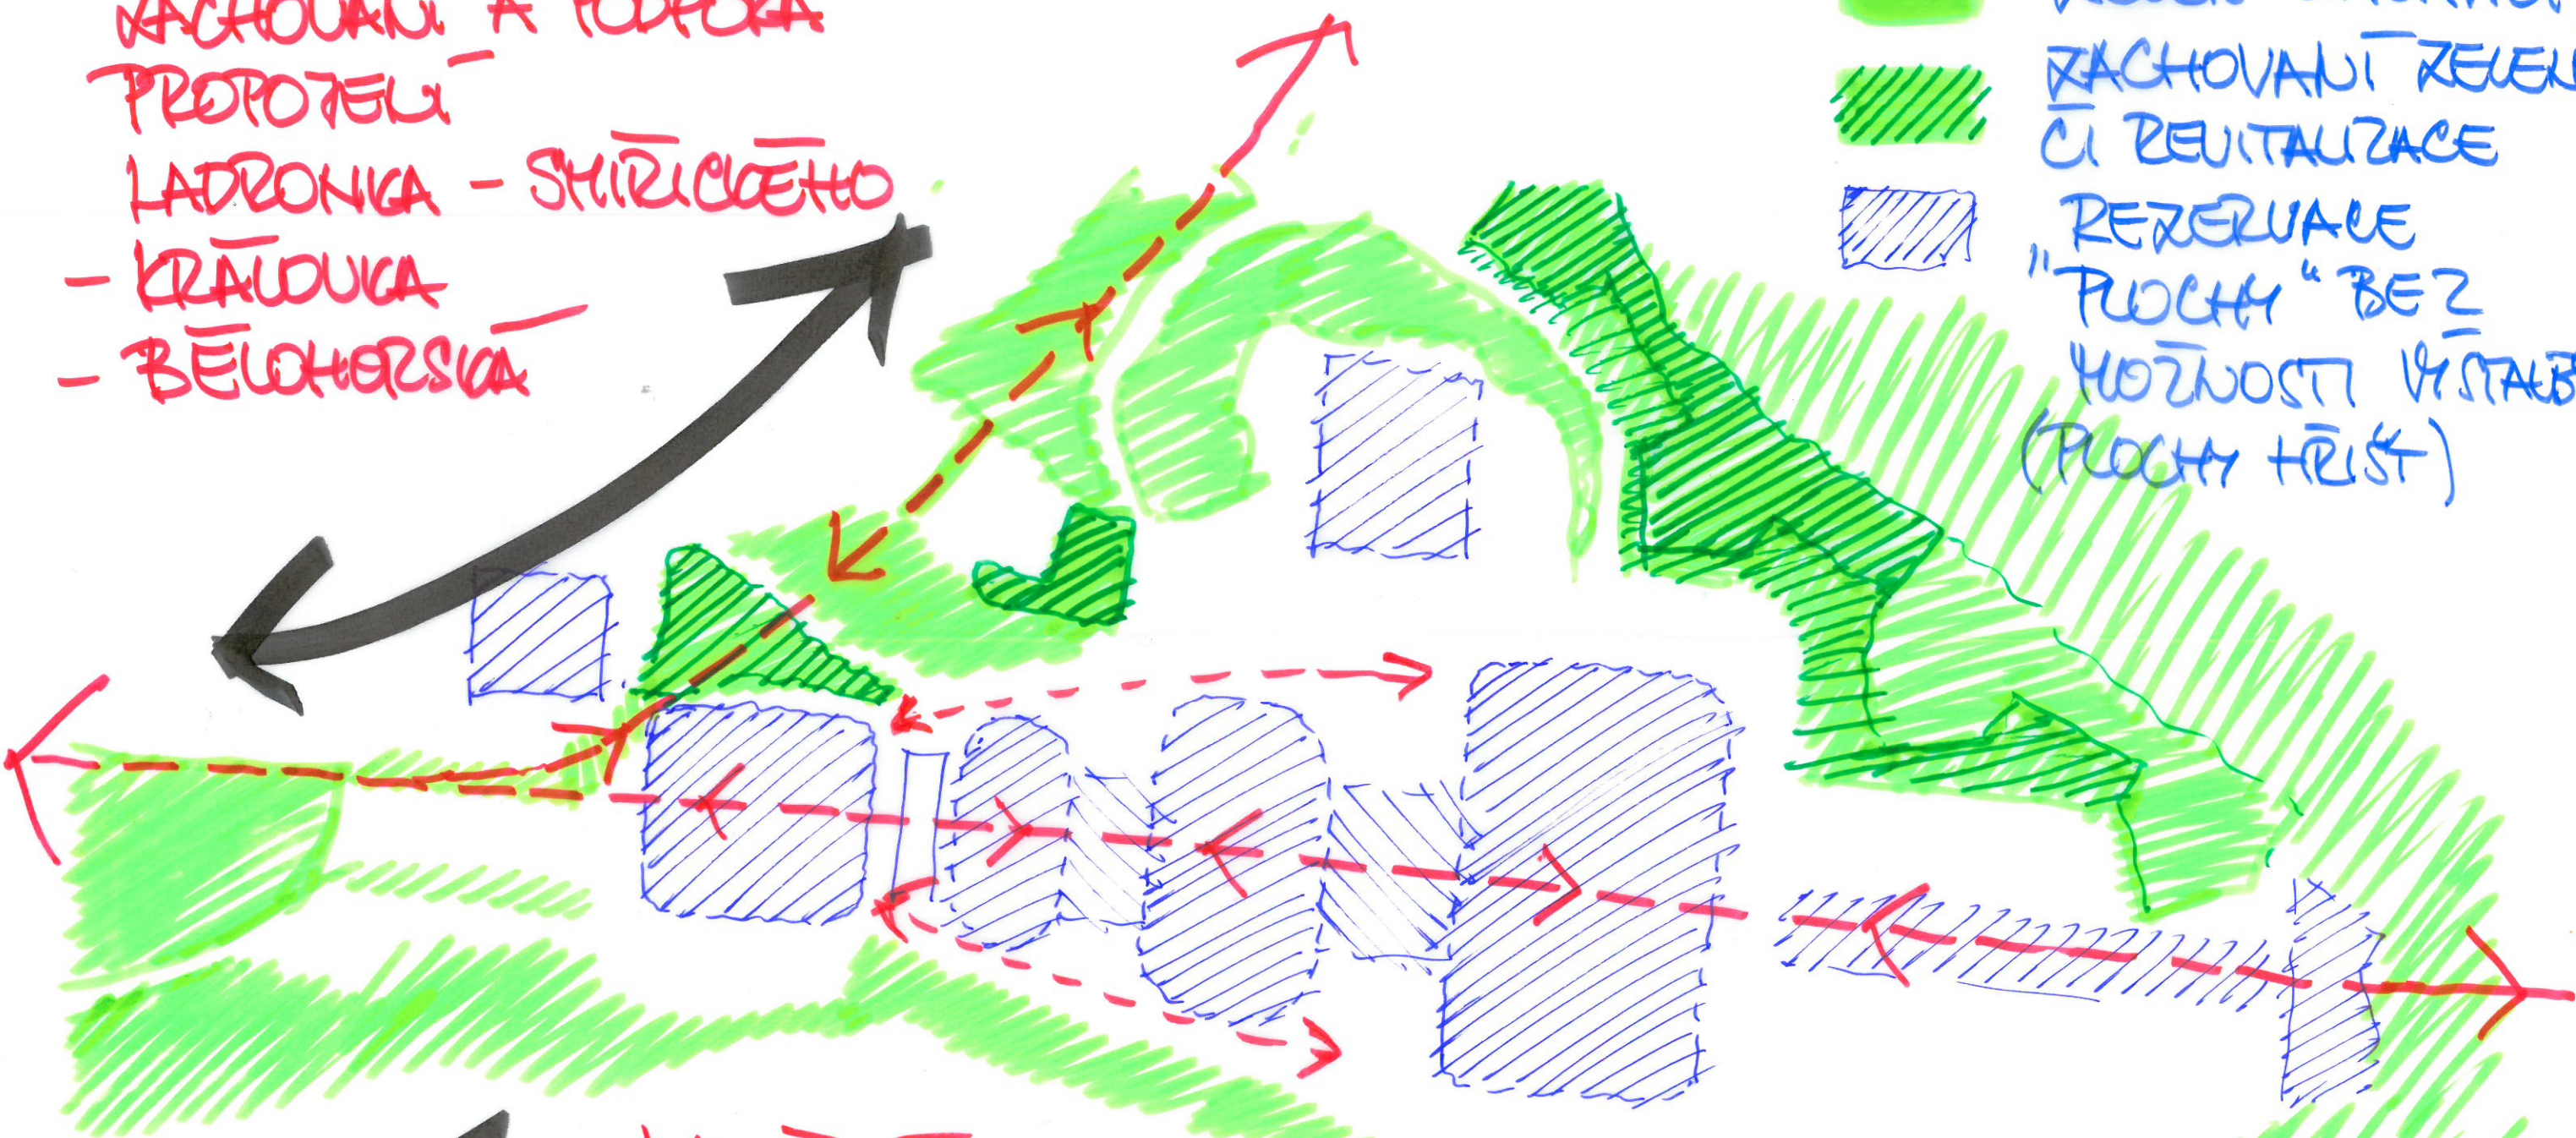

Windows taskbar showing icons for Office, Internet Explorer, and other applications. System tray includes keyboard, mouse, volume, and network icons. Date and time: 02:18, 27.03.2018.

PODKLAD K PŘIPOHŮBKAM
K NÁVRHU MP - STAVADICI N.

kk - 30.3.2018
1/3

PODKLAD K PŘIPOHÍNKĀM HP
 SCHEMA PŘIPOHÍNEK

KL - 30. 3. 2018
 2/3

ZACHOVÁNÍ A PODPORA
PROPOZELI
LADRONKA - SHIRICGETHO
- KRÁDOUKA
- BÉLOHORSKÁ

ZELENĚ STAVĚNÝ
ZACHOVÁNÍ ZELENĚ
ČI REKULTIVACE
REZERVAČE
"PLOCHY" BEZ
MOŽNOSTI VÝSTAVBY
(PLOCHY TRÍST)