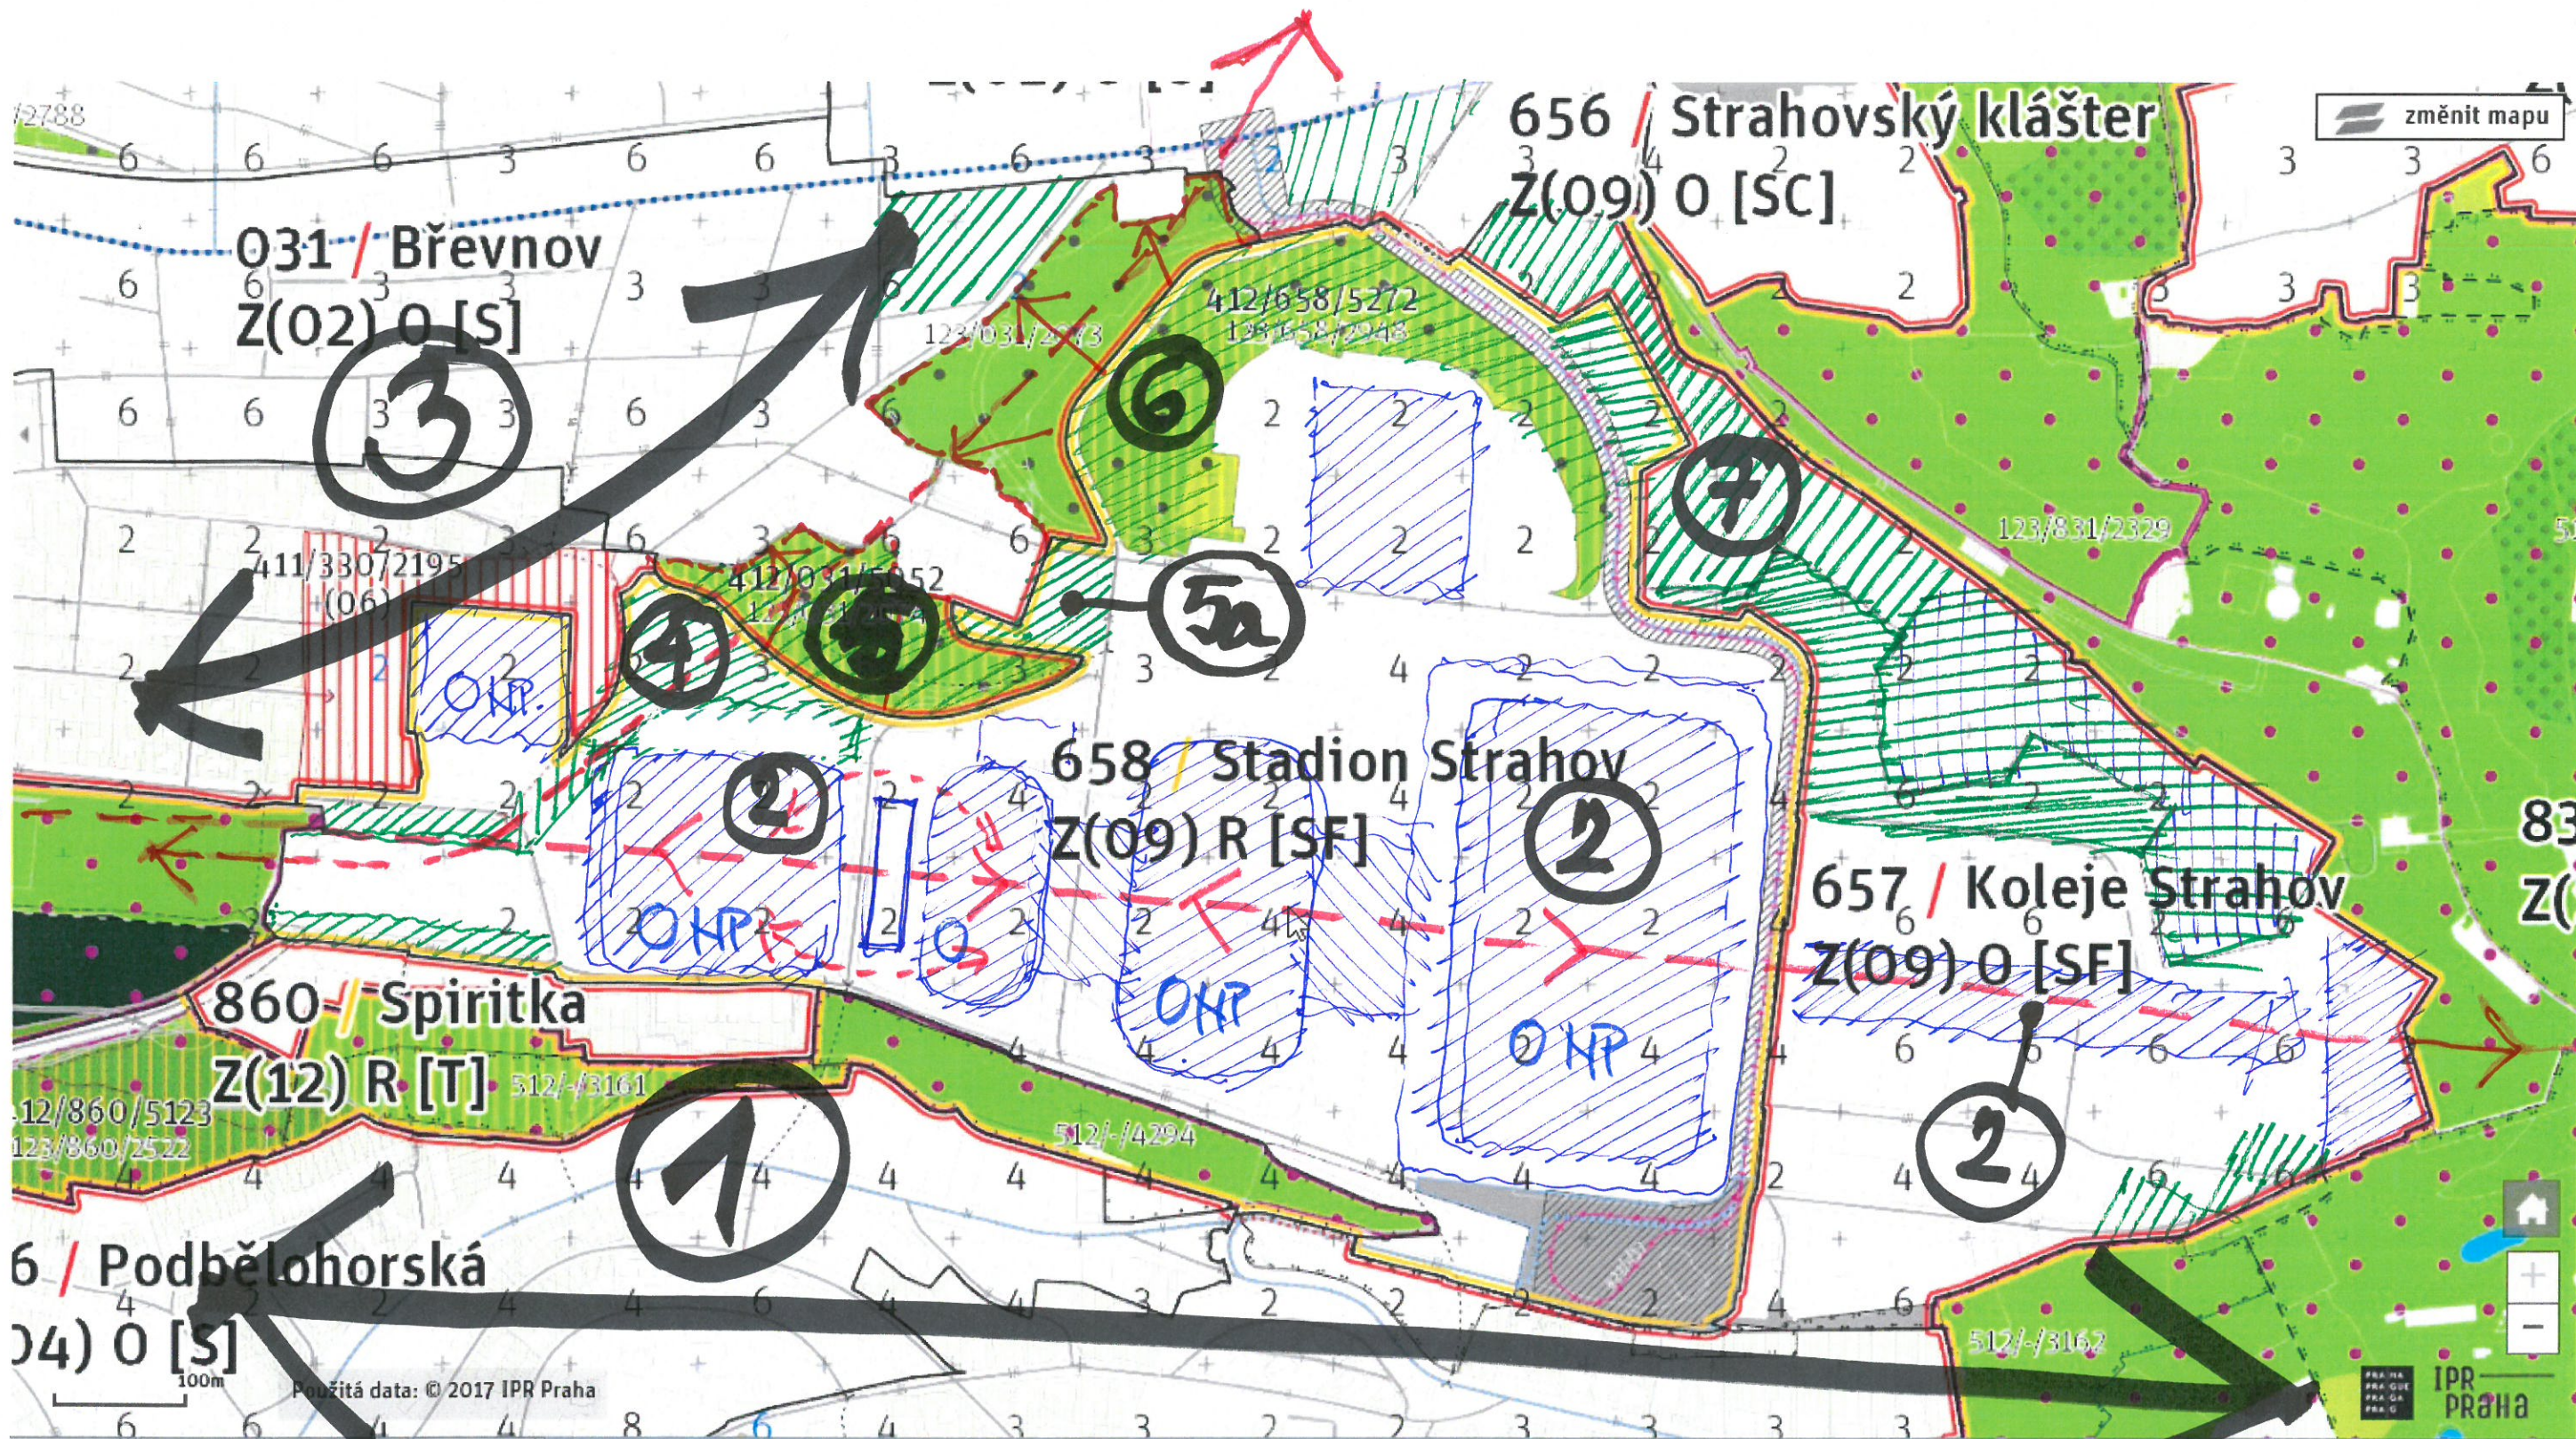

Windows taskbar showing icons for Office, Internet Explorer, and other applications. System tray includes keyboard, mouse, volume, and network icons. Date and time: 02:18, 27.03.2018.

PODKLAD K PŘIPOHŮBKAM
K NÁVRHU MP - STAVADICI N.

kk - 30.3.2018
1/3

PODKLAD K PŘIPOHÍNKĀM HP
 SCHEMA PŘIPOHÍNEK

KL - 30. 3. 2018
 2/3

ZACHOVÁNÍ A PODPORA
PROPOZELI
LADRONKA - SHIRICGETHO
- KRÁDOUKA
- BÉLOHORSKÁ

ZELENĚ STAVĚNÝ
ZACHOVÁNÍ ZELENĚ
ČI REKULTIVACE
REZERVAČE
"PLOCHY" BEZ
MOŽNOSTI VÝSTAVBY
(PLOCHY TRÍST)

VYUŽITÍ POTENCIÁLU PROPOZELI

* HUĚDA - LADRONKA - STRANOU - PETRIN

PODKLAD K PŘIPOMÍNKÁM HP
SCHEMA PŘIPOMÍNEK

3/3

KL 30.3.2018