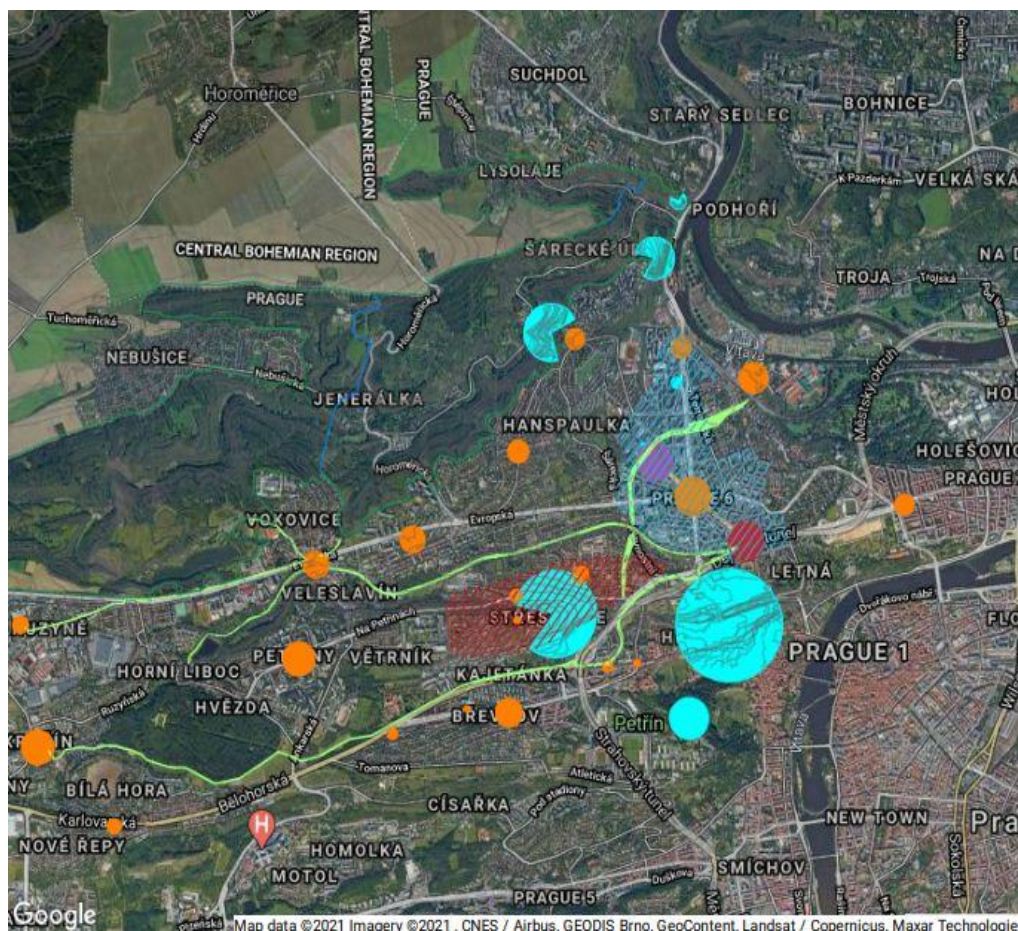

Metropolitní priority Prahy 6

10. V rámci změn v území chránit zachování pohledových horizontů jako důležitý regulativ kvality krajiny města.

- ČVUT - zásadní docházkový cíl
- Brána do Prahy 6 od centra
- Bastiony Pražského hradu
- Spádové zelené - pěší-cyklo osy
- Klíčová městská osa

- Praha 6 jako zahradní město subjektivní měřítko kvality
- Městská zástavba 4-5 podlaží
- Místa, která jsou vnímána jako prostorová těžiště
- Dominanty ke kterým se občané vztahují

SP6 doporučuje

- Chránit zachování pohledových horizontů v území